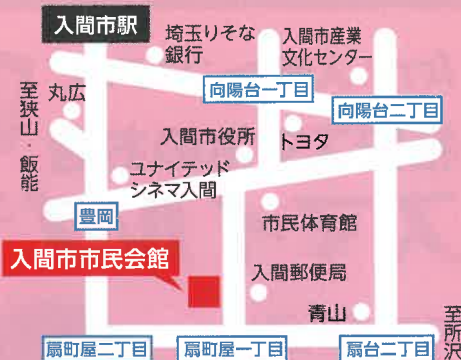

お問い合わせ

入間市社会福祉協議会
地域福祉推進課

TEL 04-2963-1014
FAX 04-2963-1072

アクセス

西武池袋線「入間市駅」南口徒歩約20分
駐車場は台数に限りがありますので、なるべく公共交通機関をご利用ください。