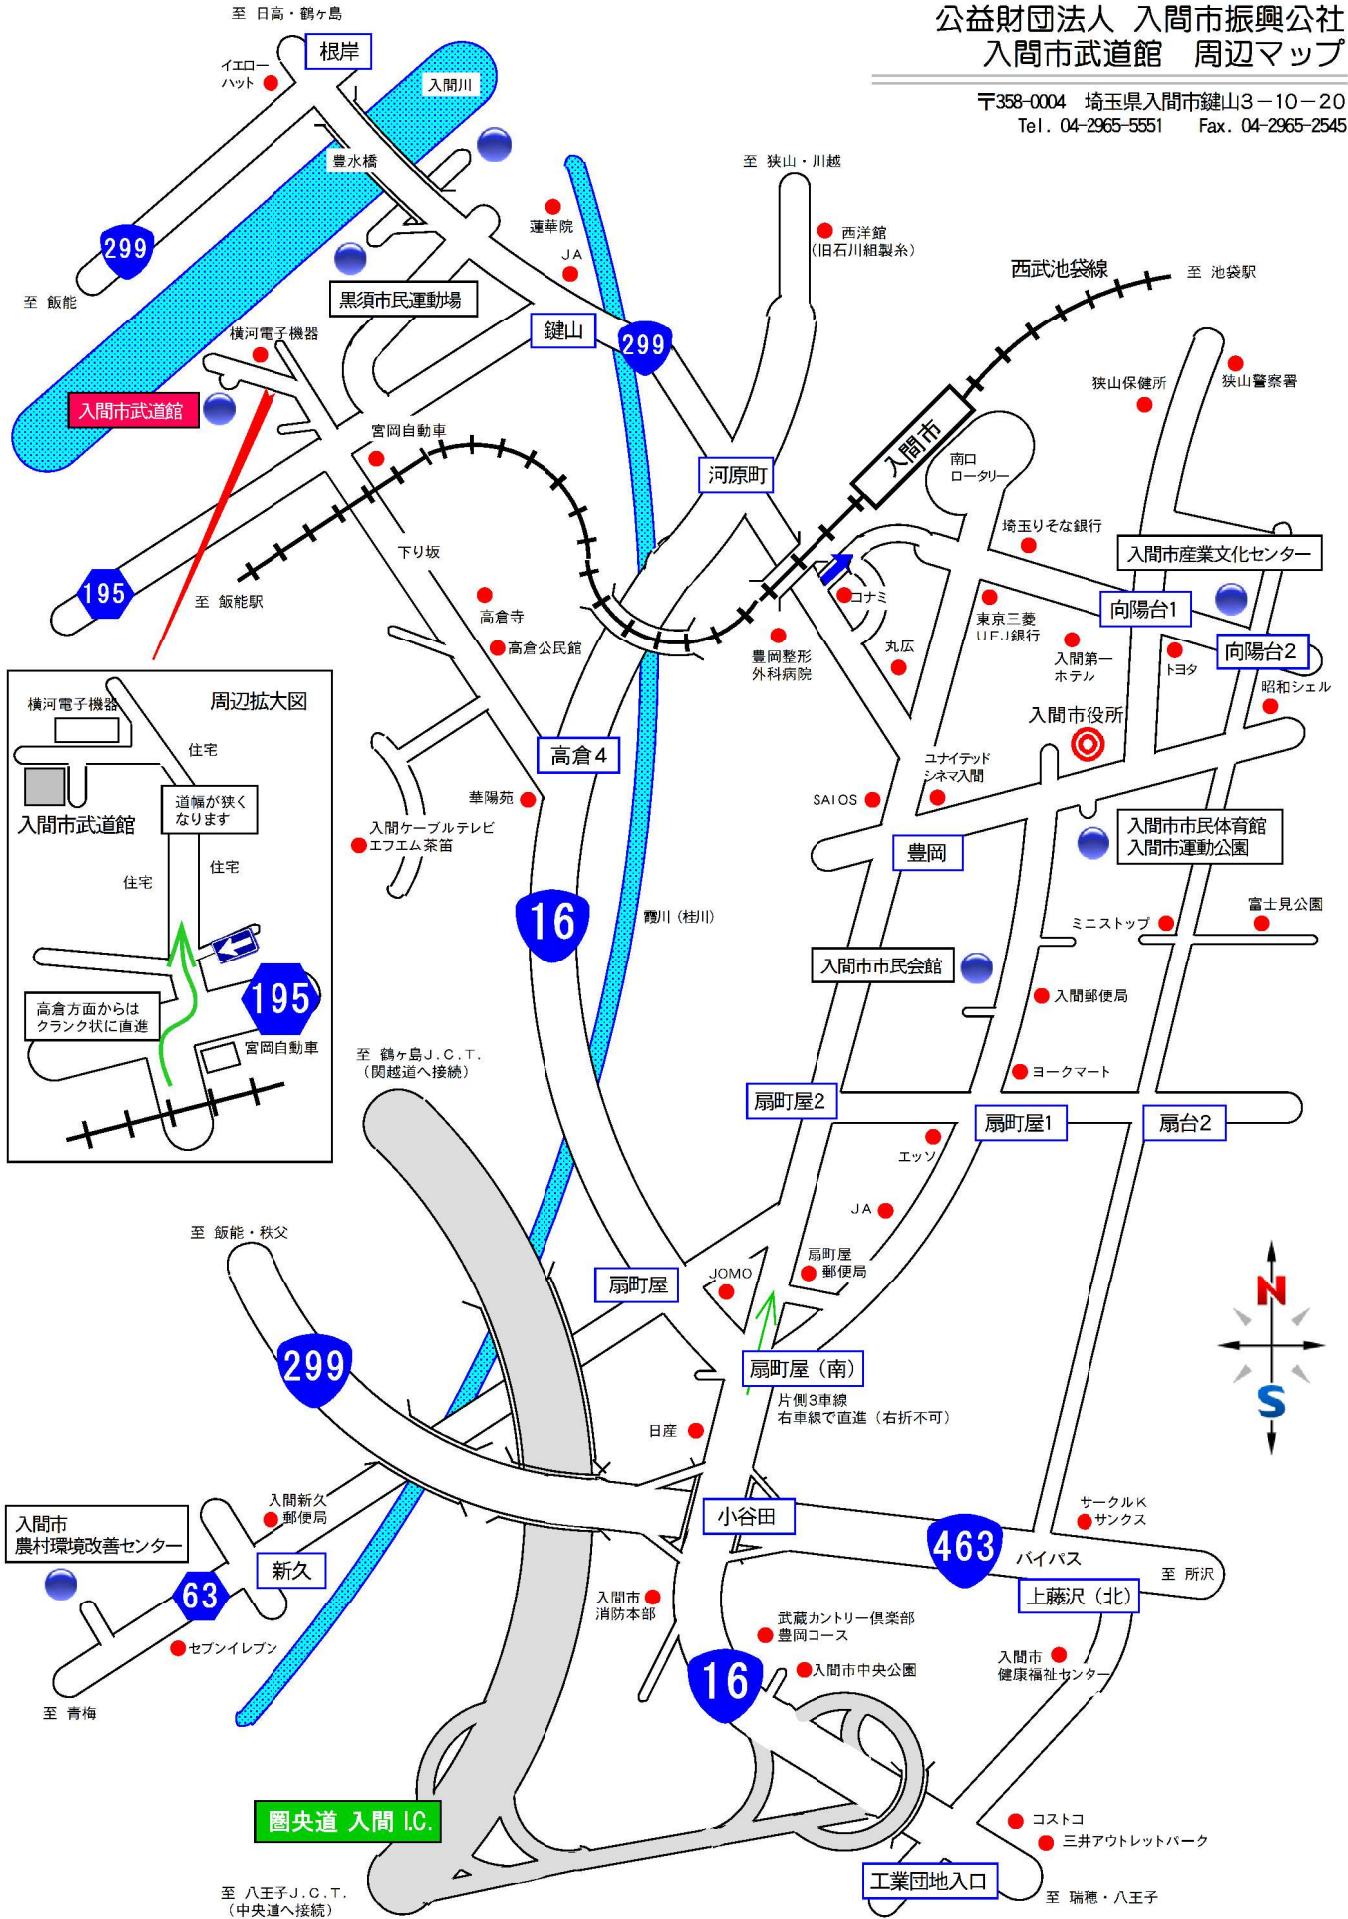

公益財団法人 入間市振興公社
入間市武道館 周辺マップ

〒358-0004 埼玉県入間市鍵山3-10-20
Tel. 04-2965-5551 Fax. 04-2965-2545

圏央道 入間 I.C.

至 八王子 J.C.T. (中央道へ接続)

コストコ
三井アウトレットパーク

至 瑞穂・八王子