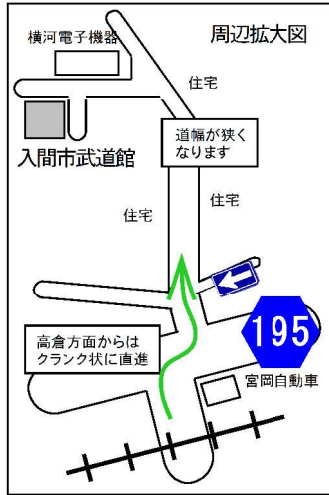

公益財団法人 入間市振興公社
入間市武道館 周辺マップ

〒358-0004 埼玉県入間市鍵山3-10-20
Tel. 04-2965-5551 Fax. 04-2965-2545

圏央道 入間 I.C.

至 八王子 J.C.T. (中央道へ接続)

コストコ
三井アウトレットパーク

至 瑞穂・八王子