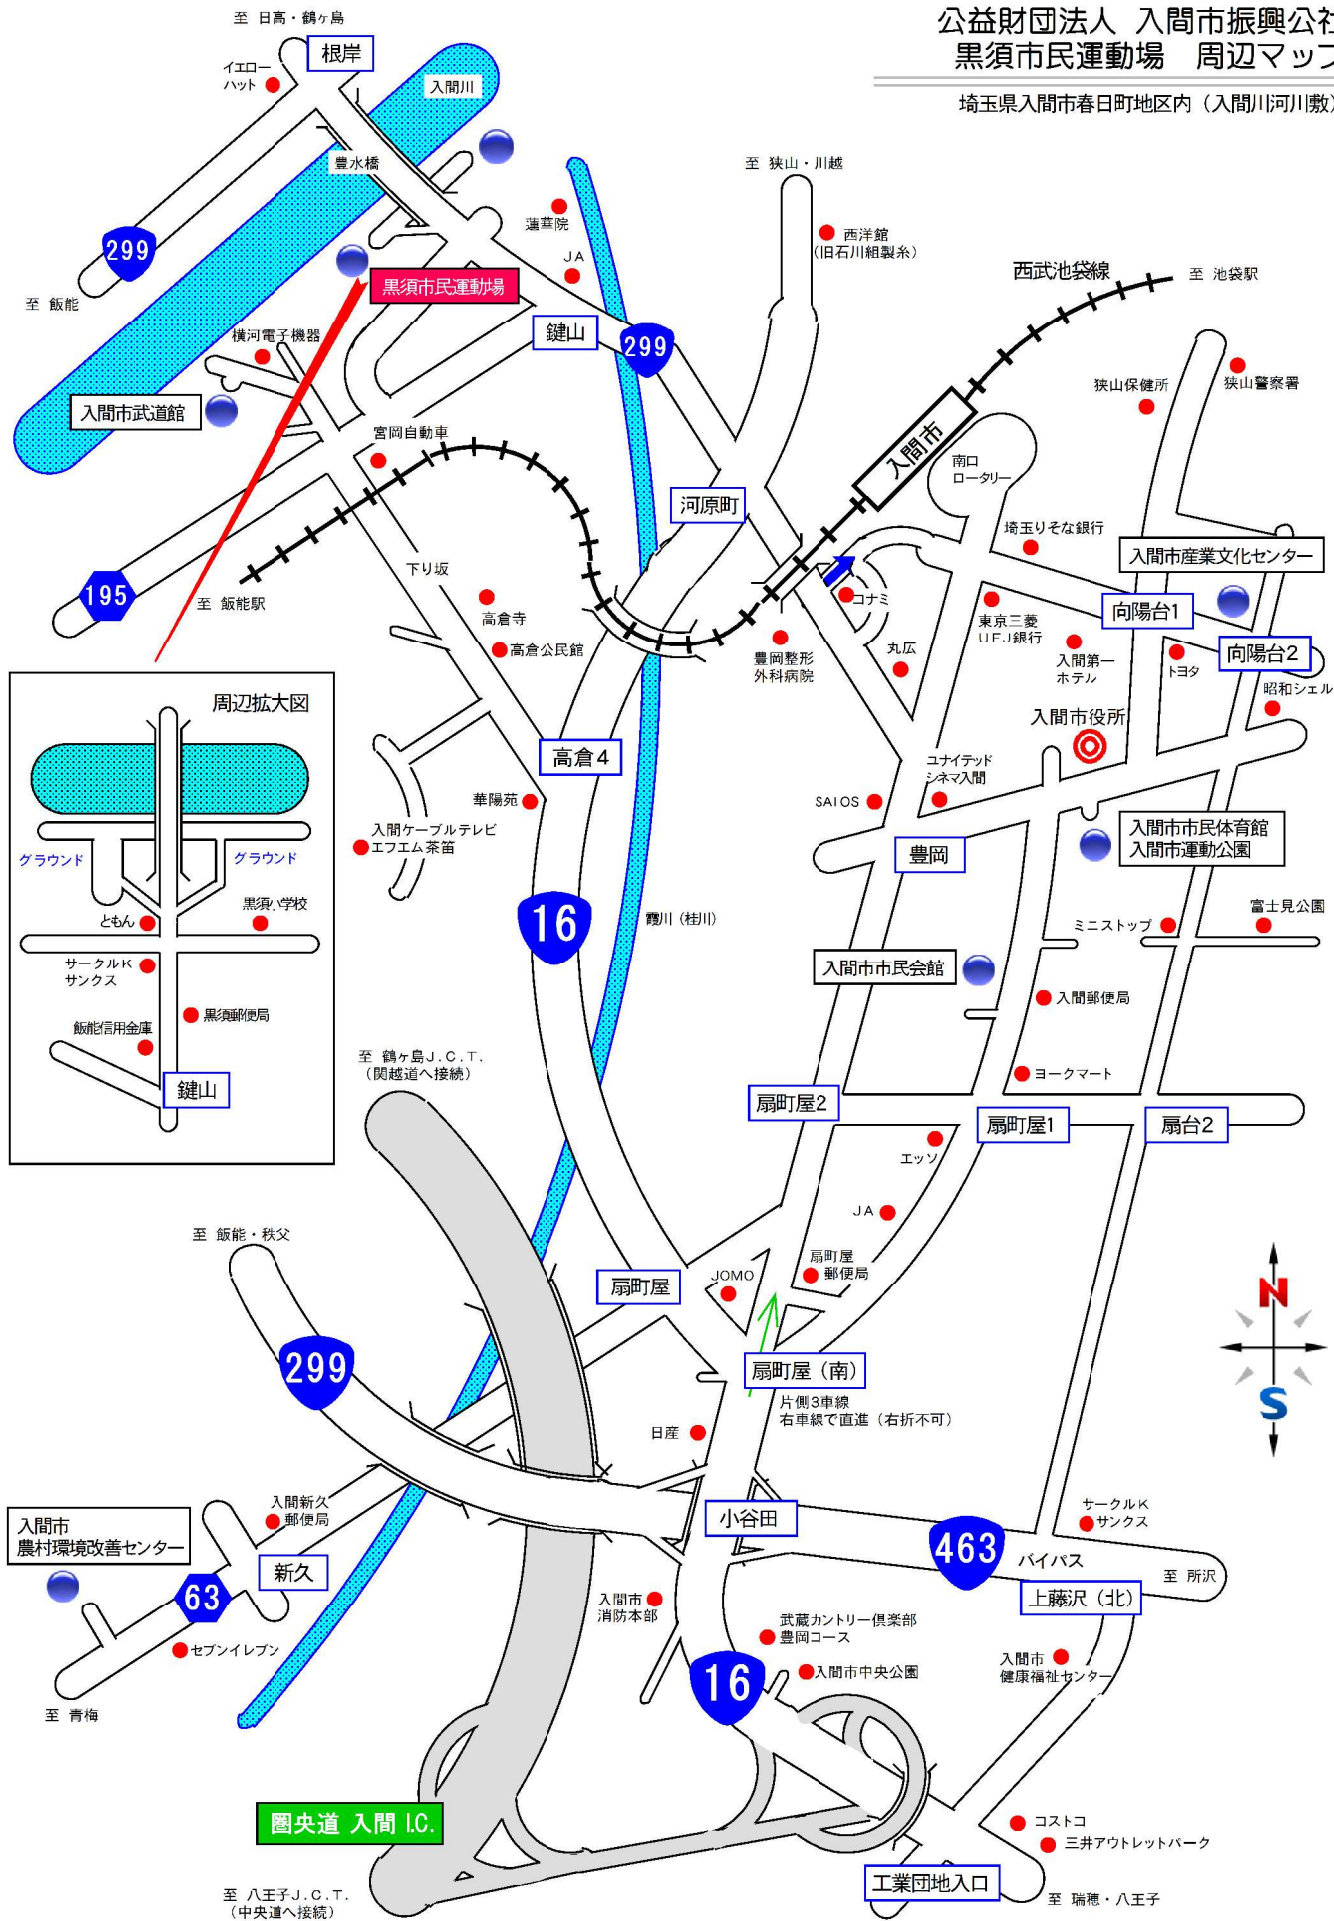

# 公益財団法人 入間市振興公社 黒須市民運動場 周辺マップ

埼玉県入間市春日町地区内 (入間川河川敷)

圏央道 入間 IC.