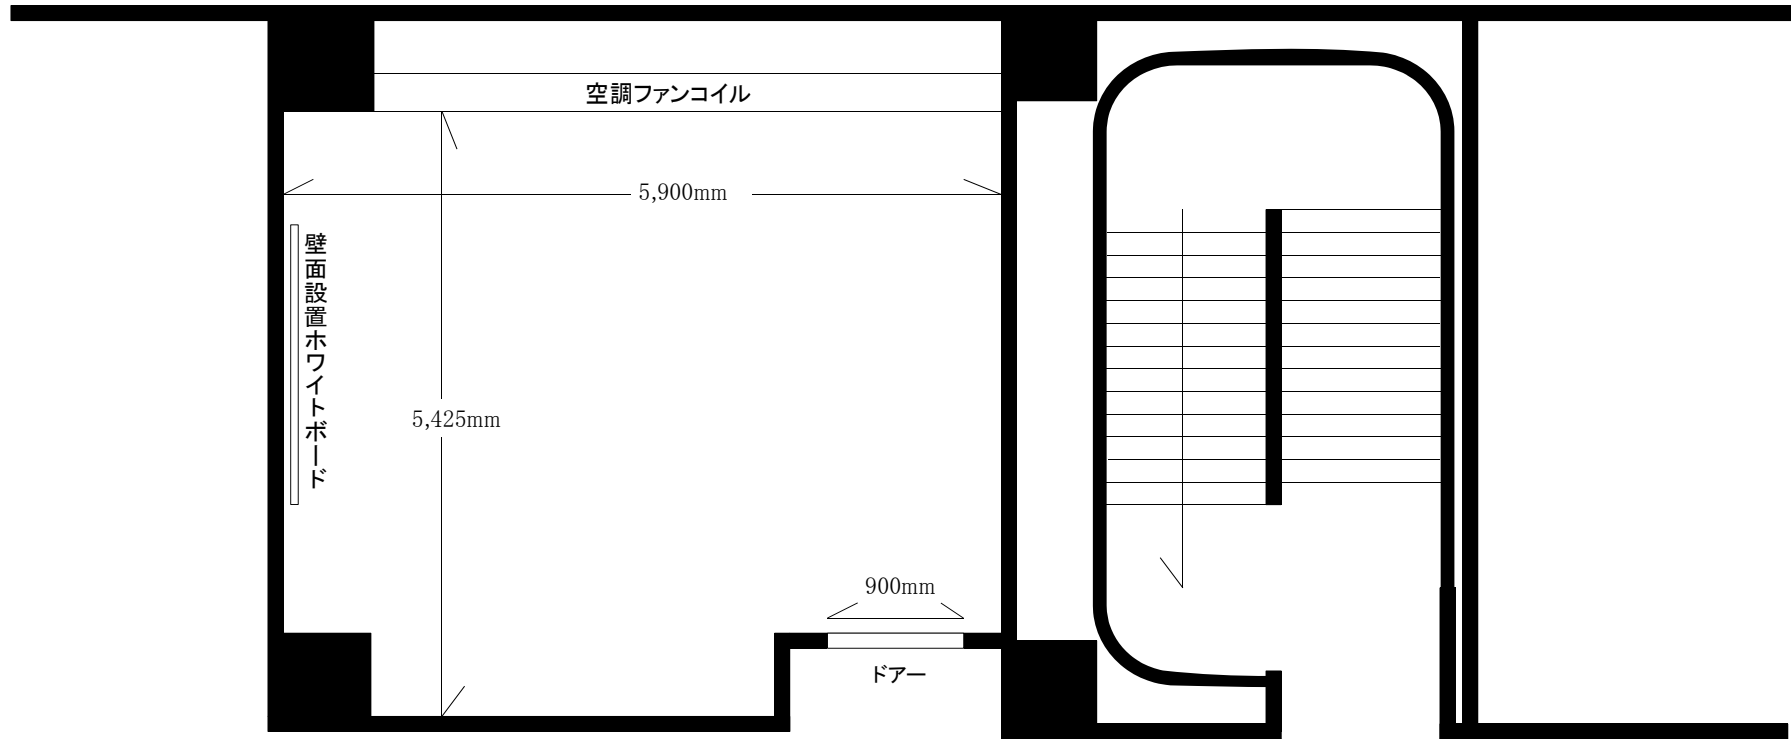

# 入間市産業文化センター 学習室平面図

- 【定員】 18名
- 【床仕上】 カーペット【35.75㎡】
- 【設備】 スタッキング椅子18脚 折りたたみテーブル6本  
ホワイトボード1枚(壁面固定設置)

廊下

2Fロビー