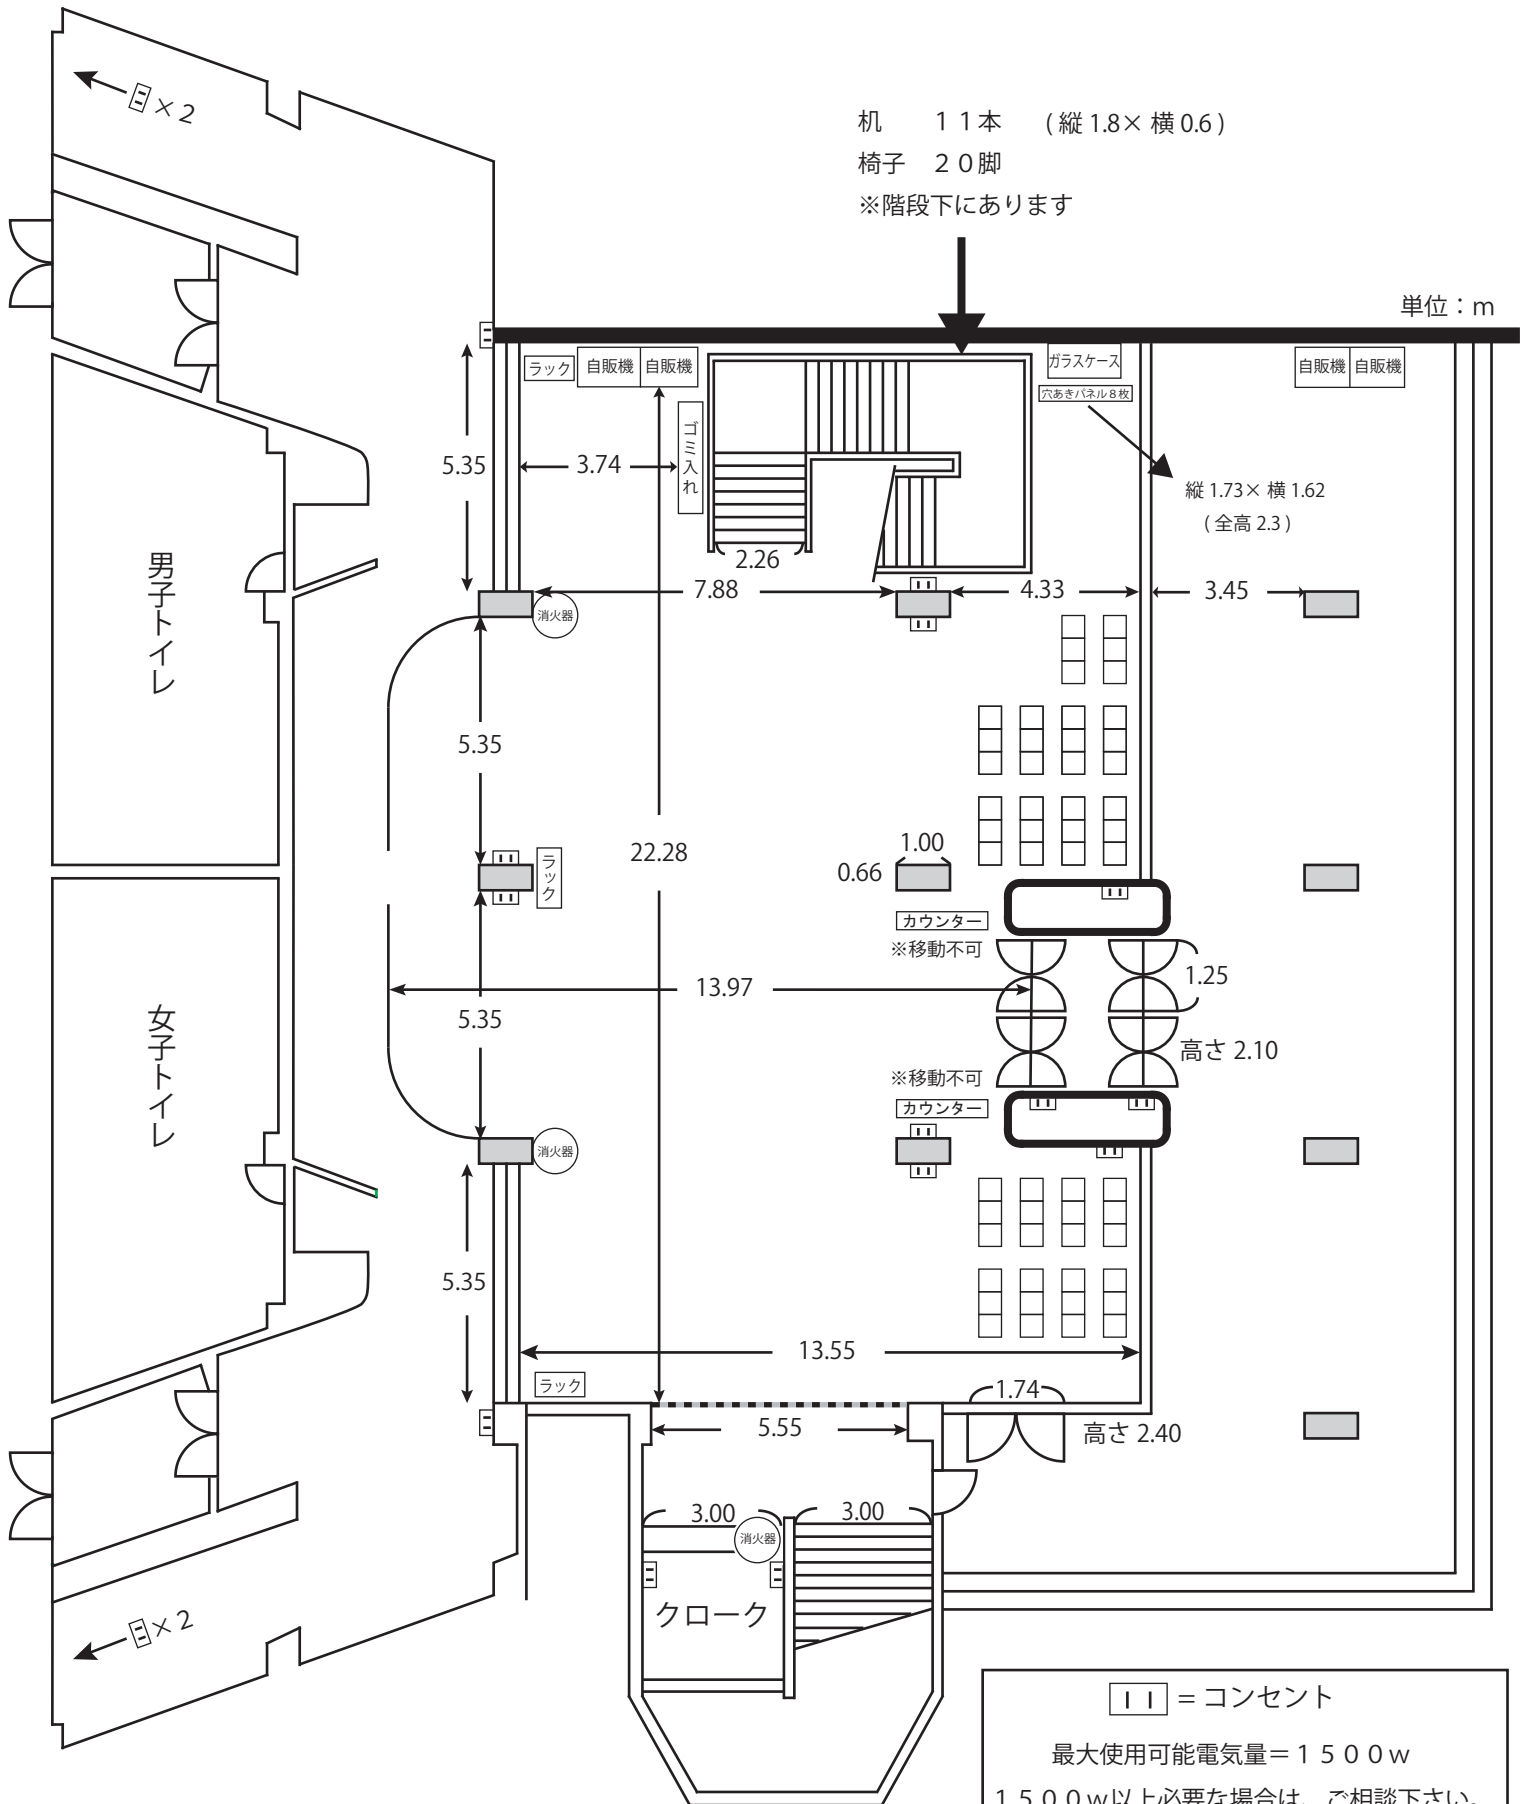

ロビー（ホワイエ）平面図

《注意事項》

- ※ 備品を移動した場合は、元の位置に戻して下さい。
- ※ カウンターは非常に重く、破損する場合がありますので移動しないで下さい。
移動の必要がある場合は、事務所までお申し出下さい。
- ※ は防火シャッター降下位置につき、物は置かないで下さい。