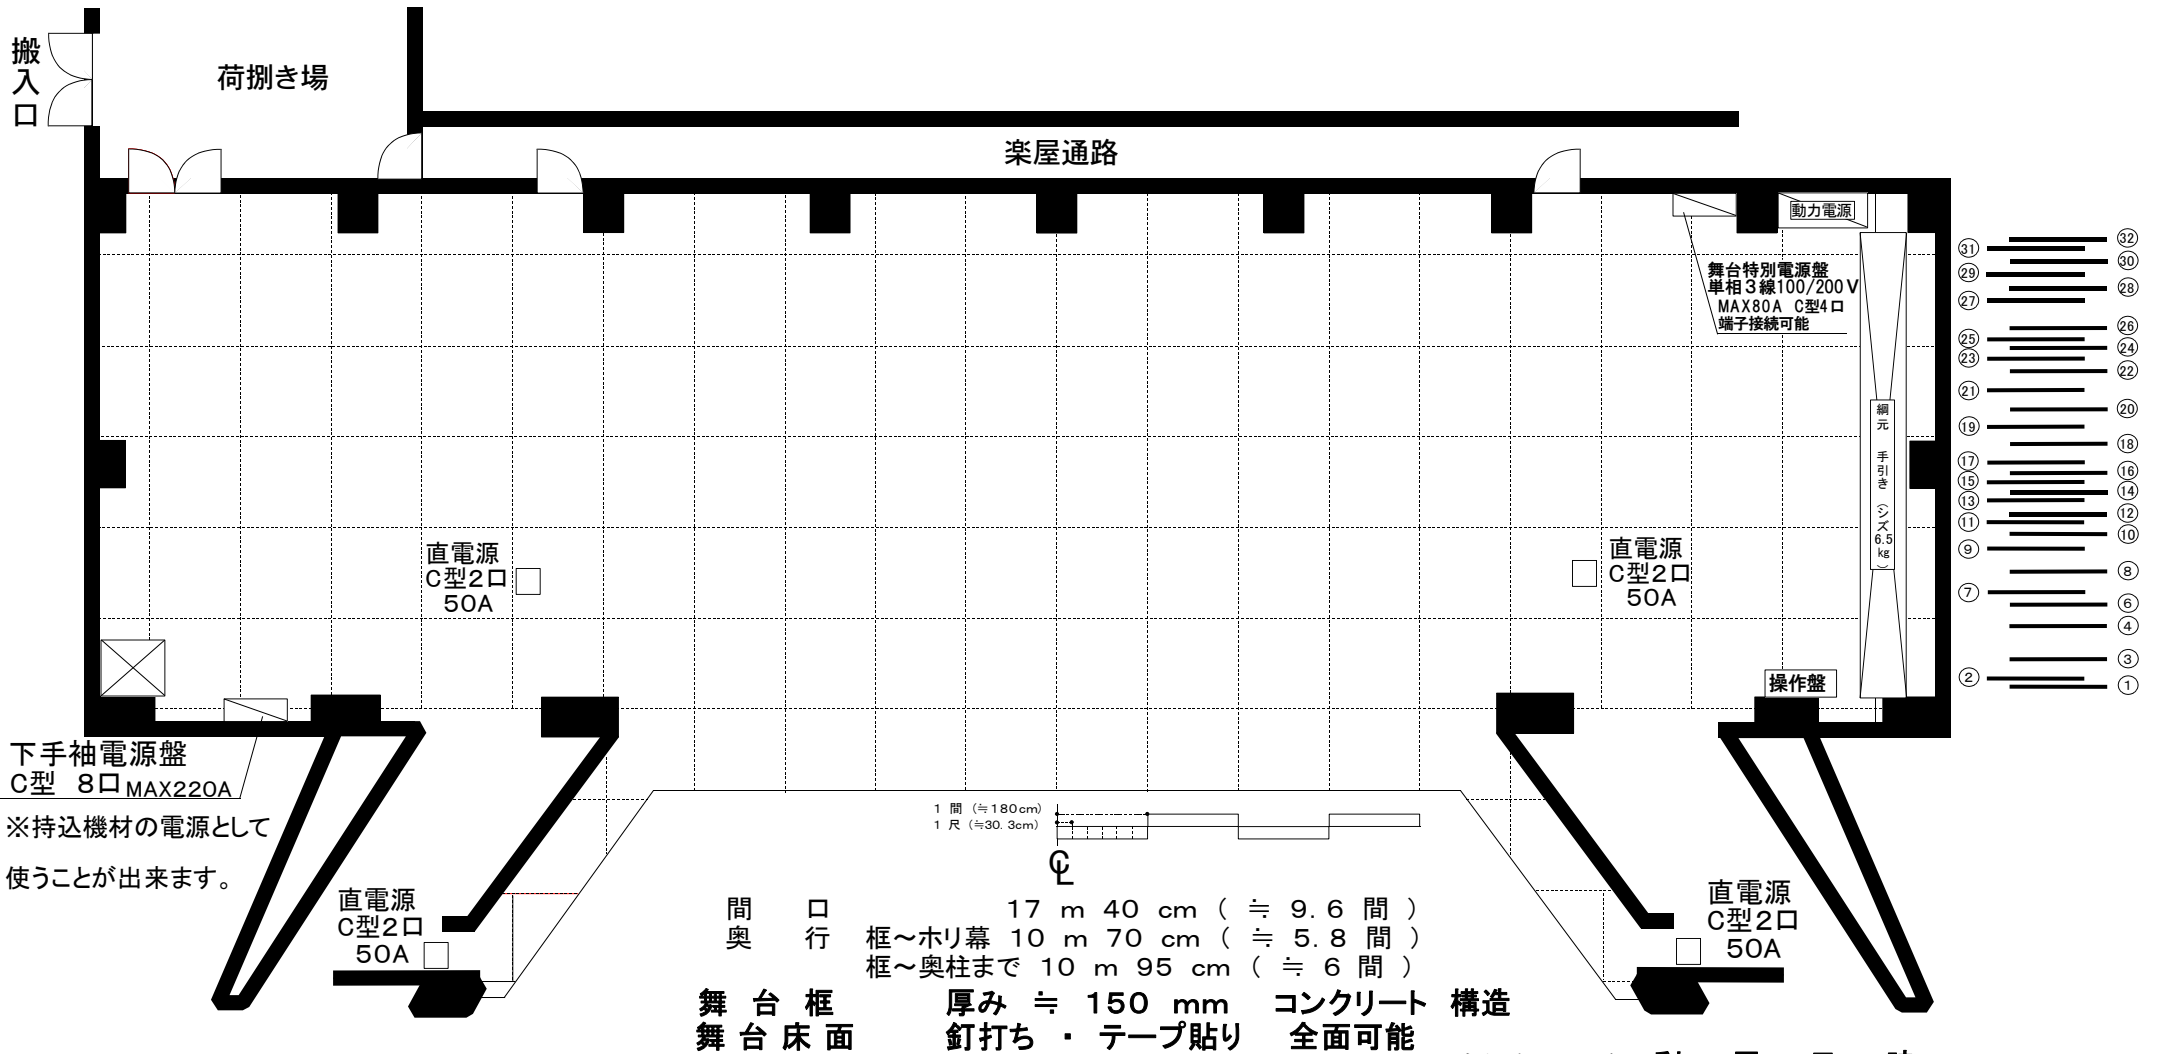

入間市市民会館ステージ平面図

下手袖電源盤
 C型 8口 MAX220A
 ※持込機材の電源として
 使うことができます。

令和2年11月現在 利用日時

No.	1	2	3	4	6	7	8	9	10	11	12	13	14	15	16	17	18	19	20	21	22	23	24	25	26	27	28	29	30	31	32
名称	第1緞帳	第2緞帳	変型絞リ緞帳	暗転幕	第1袖幕	ラ第1ポイ	シヨ1ンライ	第1天反昇降	前スクリーン	第2スクリーン	スクリーン	第1バトン	第1天反傾斜	第2一文幕	第3袖幕	ラ第2ポイ	シヨ2ンライ	中割幕	第2天反昇降	第2バラトン	シヨ3ンライ	第3バトン	第2天反傾斜	第4袖幕	ホリゾントライト	正面反射板	第4バトン	第5バトン	第6バトン	パツク幕	ホリゾント幕