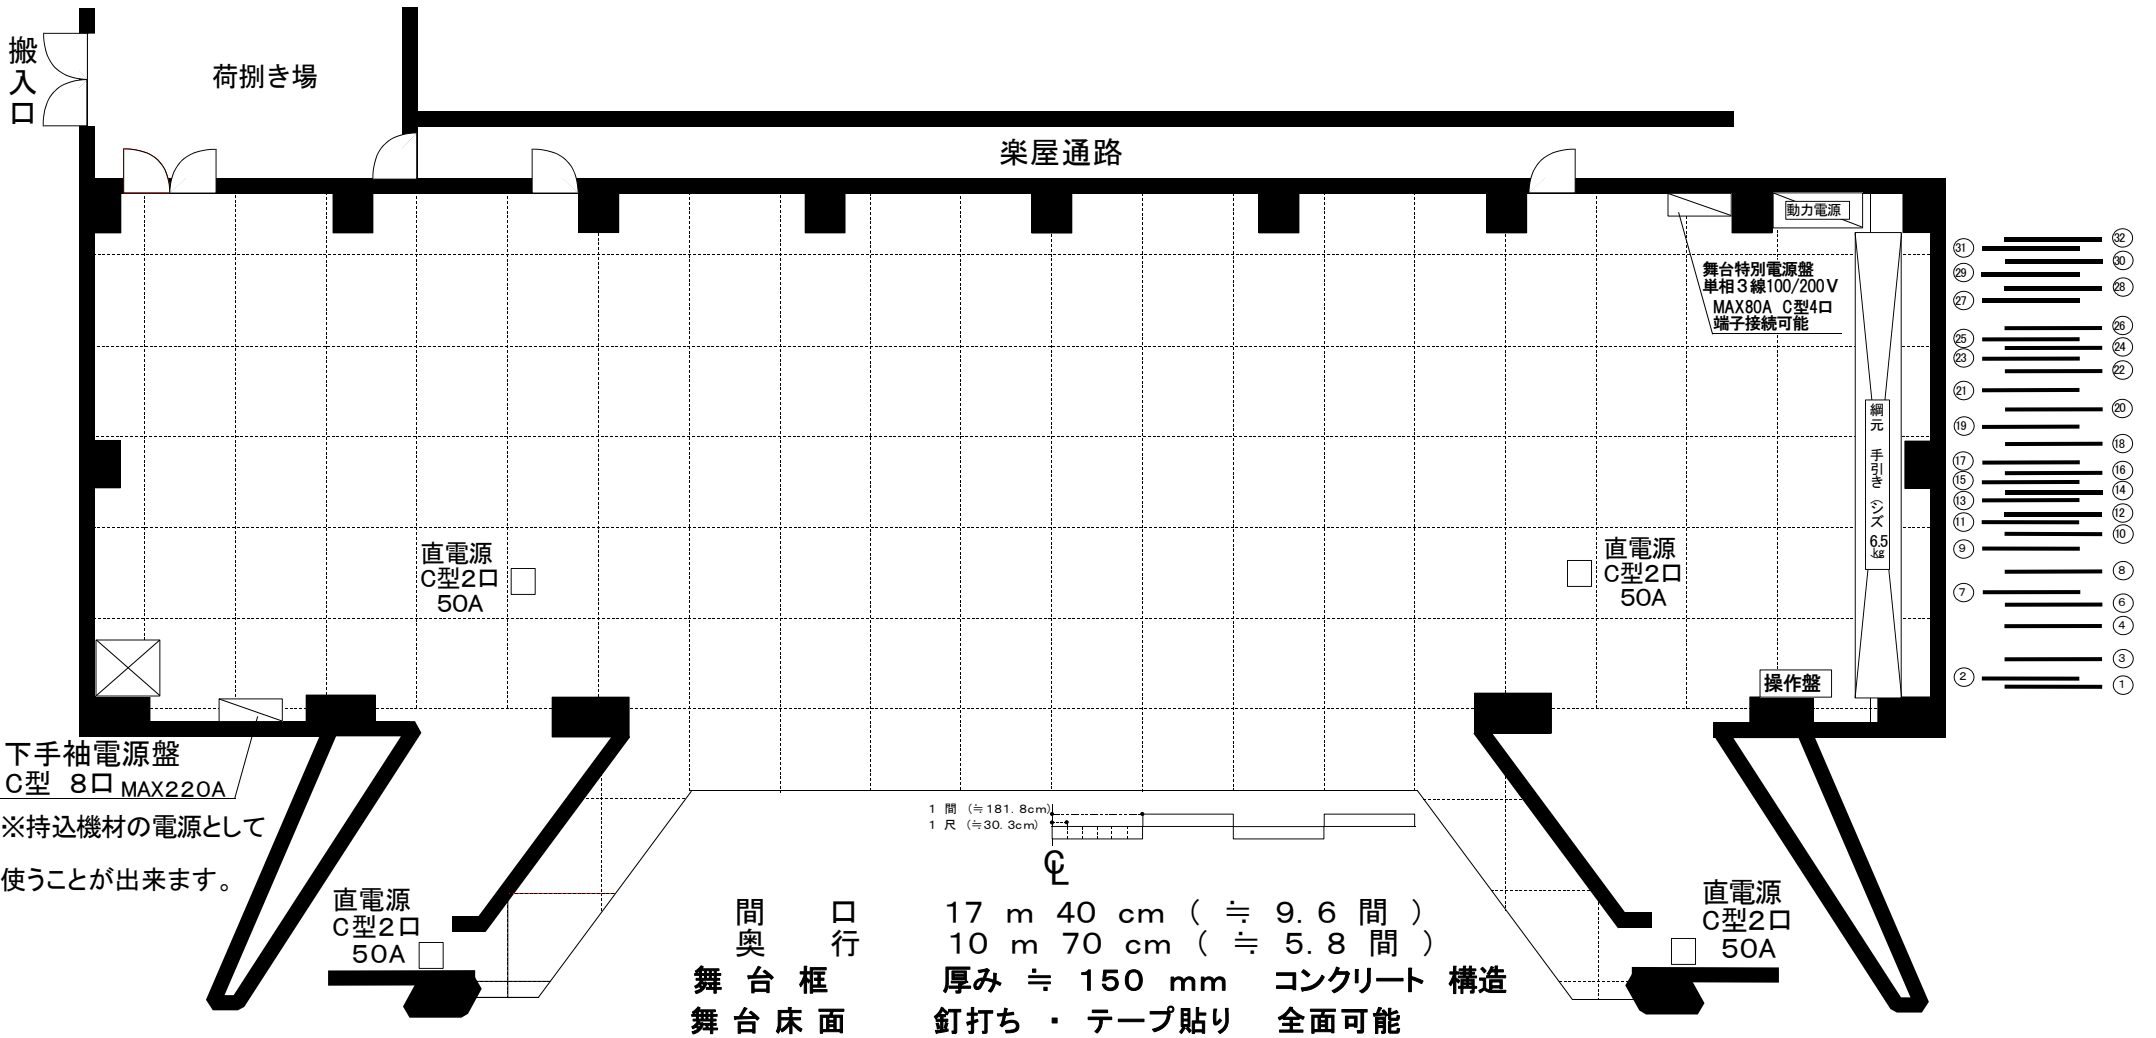

# 入間市市民会館ステージ平面図

平成30年1月現在