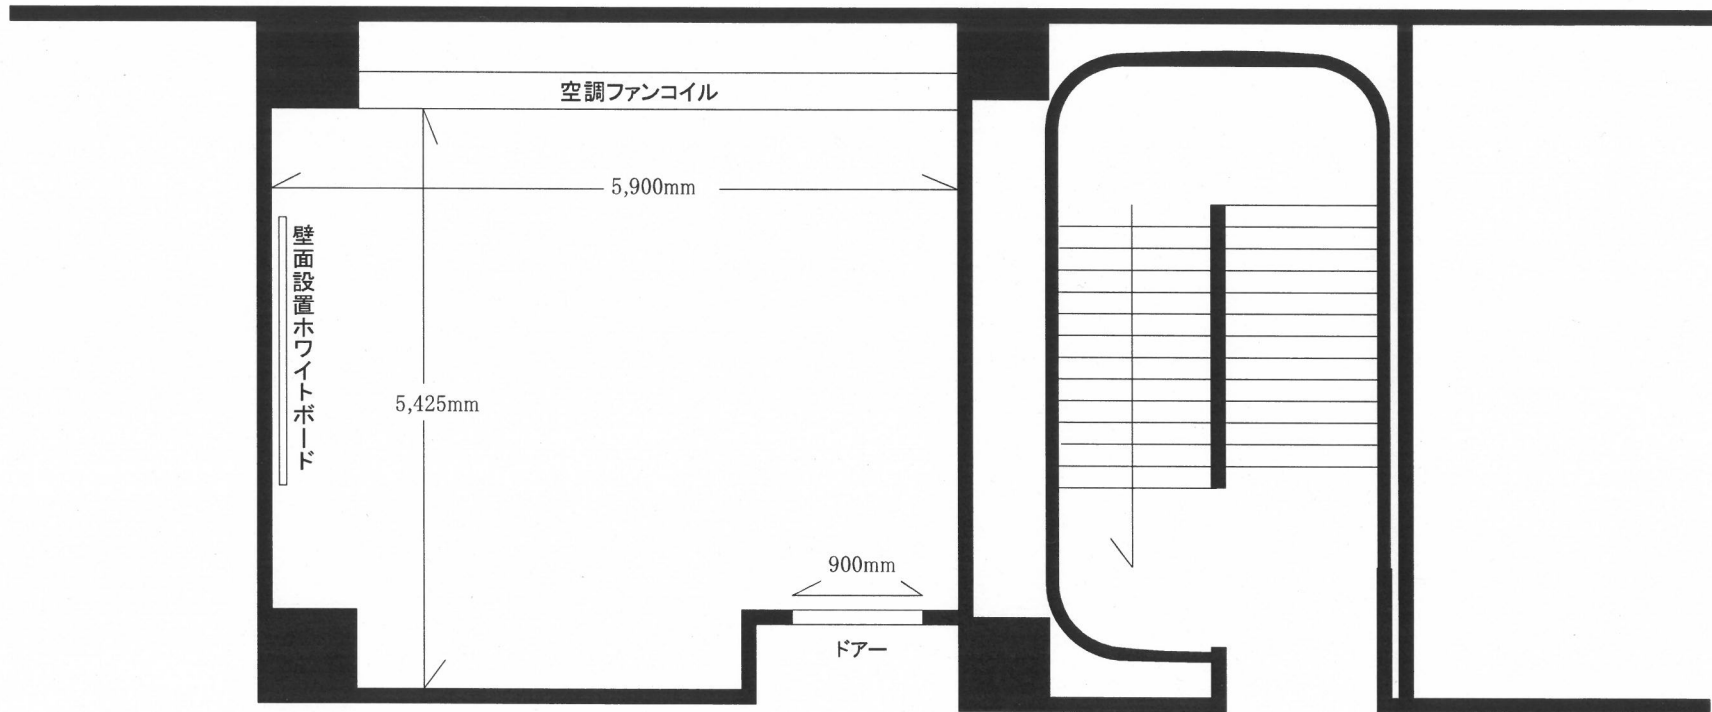

入間市産業文化センター 学習室平面図

【定員】 18名
【床仕上】 Pタイル 【35.75㎡】

廊下

2Fロビー